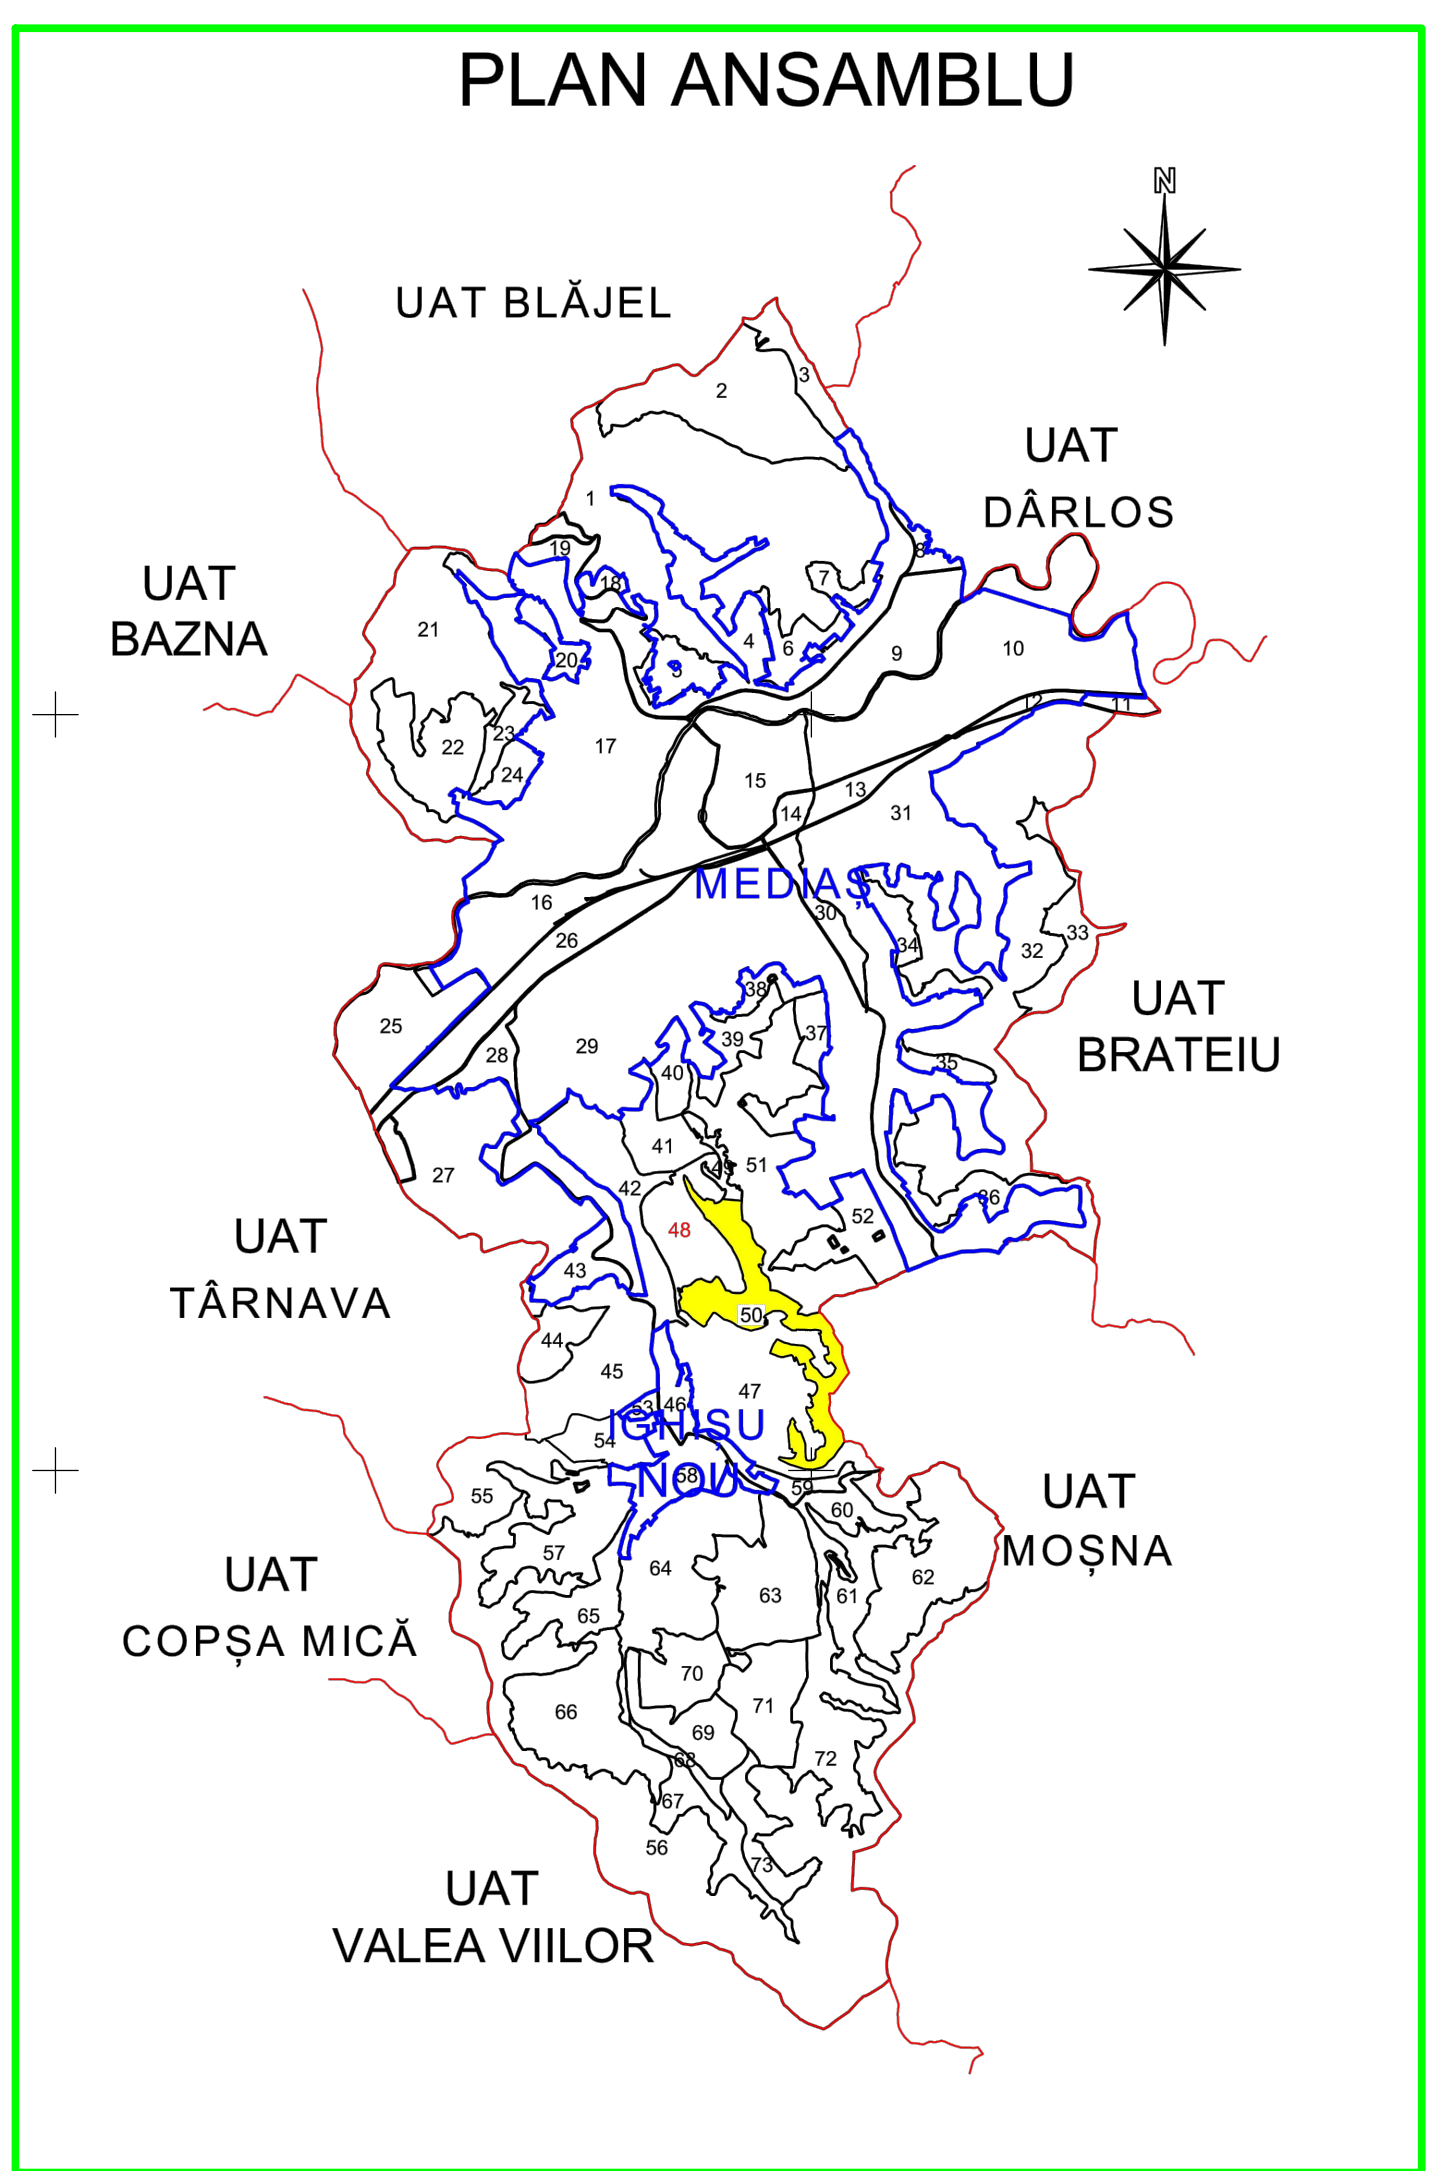

UAT MEDIAȘ

PLAN CADASTRAL
UAT: Mediaș, județul: SIBIU, Sect. cad. 50
Scara 1:2000
Sistem de proiecție: stereografic 1970
Spre Publicare

UAT MEDIAȘ

UAT MEDIAȘ

UAT MOȘNA

UAT MEDIAȘ

LEGENDA

Numar Sector	50
Cod constructii	C1
ID mobil	15
Limita sector	—
Limita mobil	—
Hidrografie	—
Limita UAT	—
Limita tarita	—
Numar tarita	101
Numar zonata	376
Limita constructii	—